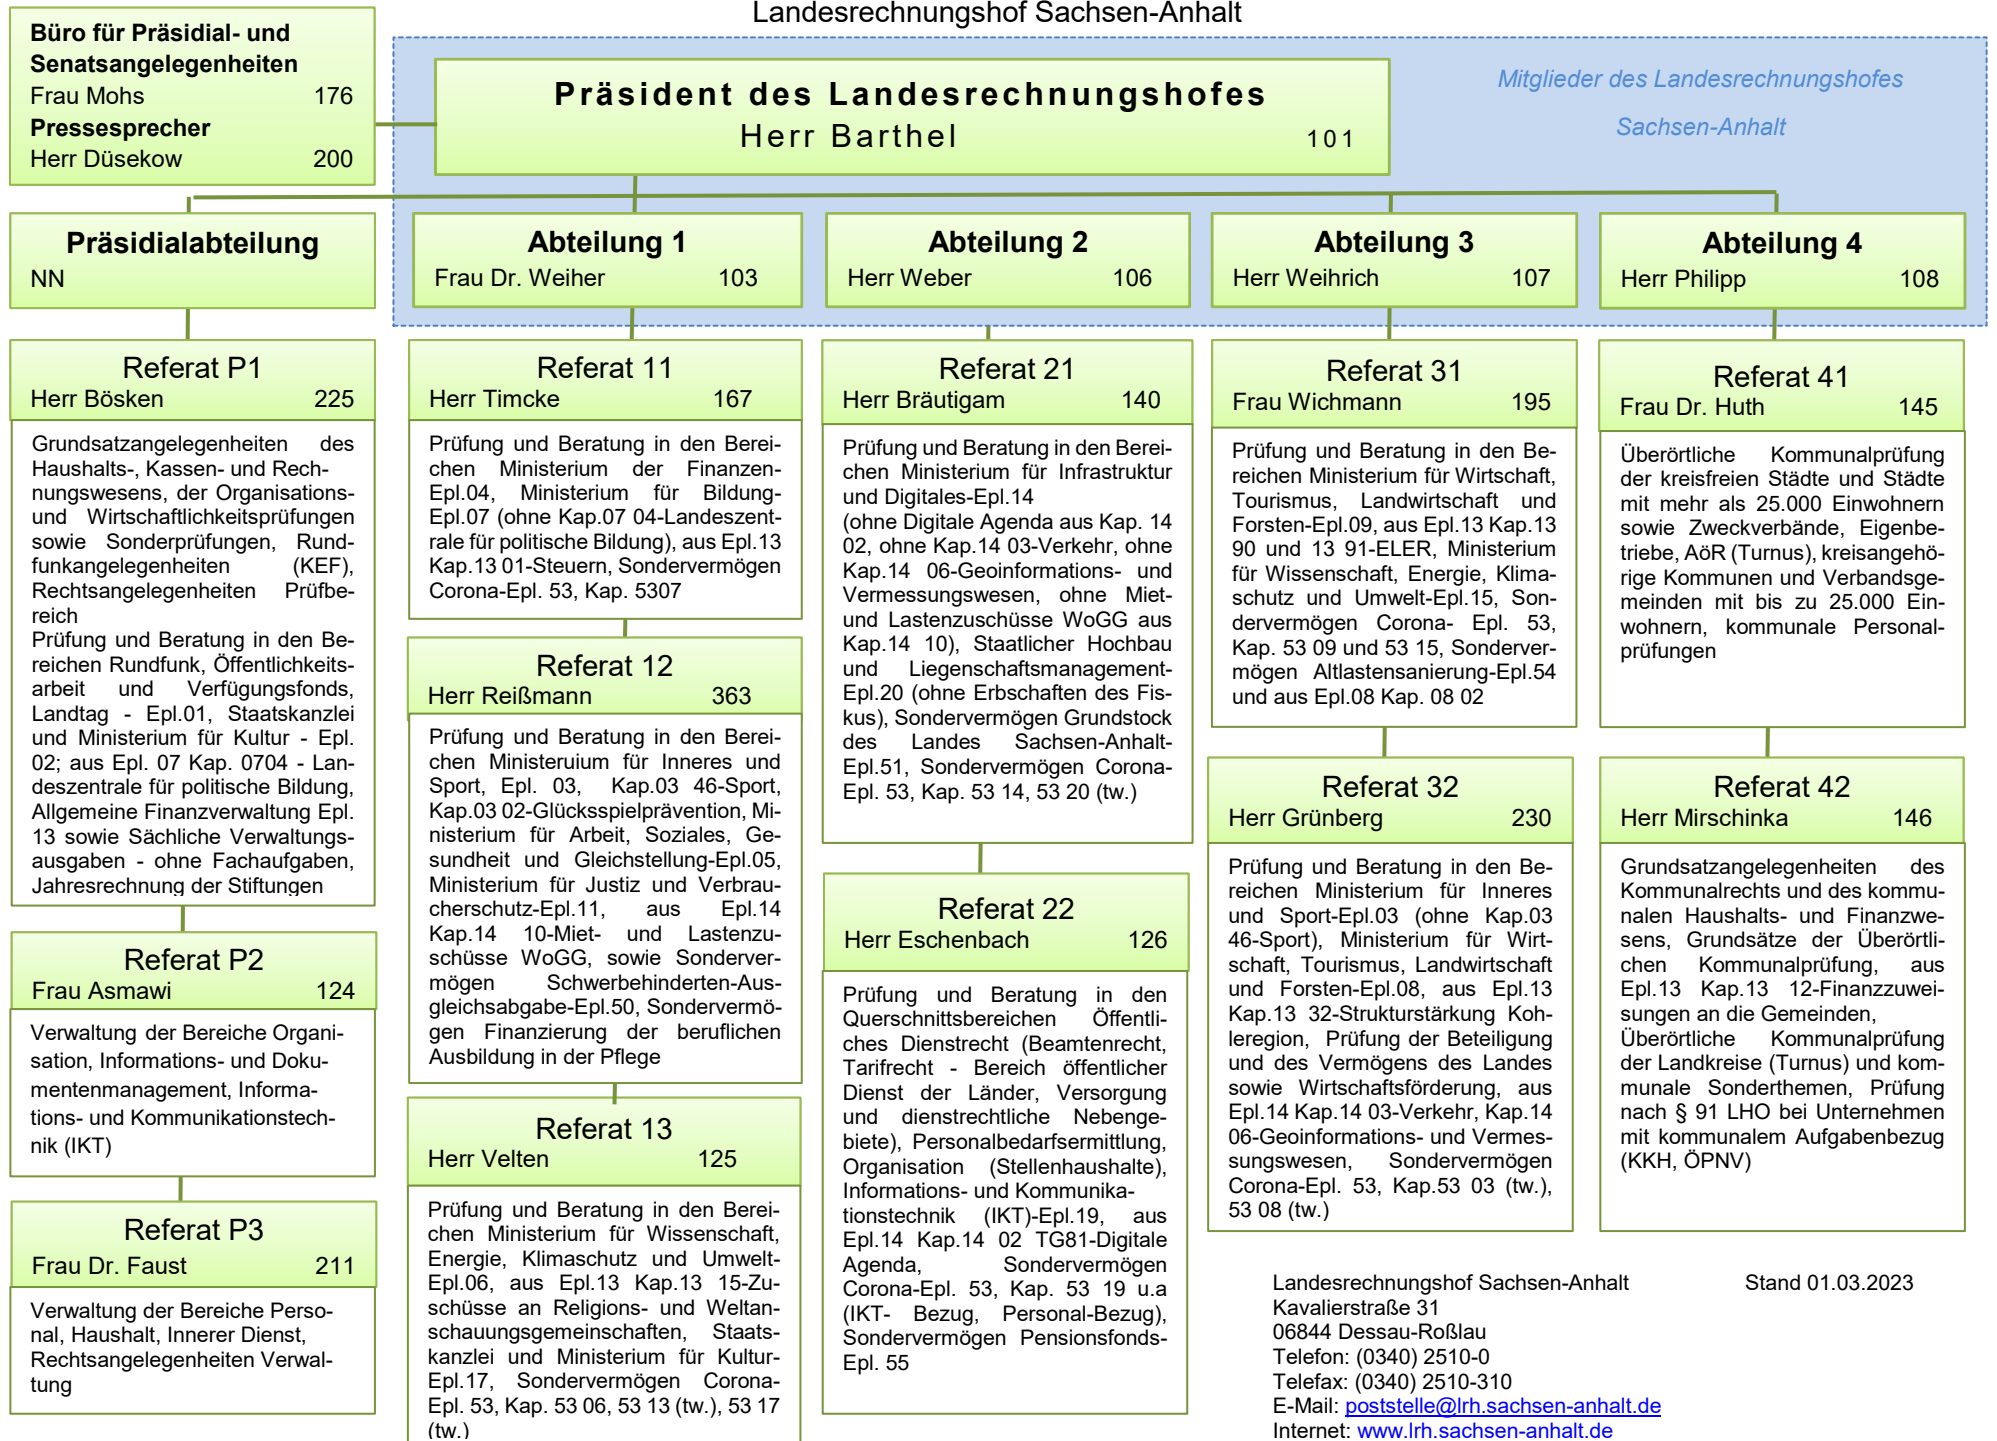

ORGANIGRAMM
Landesrechnungshof Sachsen-Anhalt

Landesrechnungshof Sachsen-Anhalt
Kavaliertstraße 31
06844 Dessau-Roßlau
Telefon: (0340) 2510-0
Telefax: (0340) 2510-310
E-Mail: poststelle@lrh.sachsen-anhalt.de
Internet: www.lrh.sachsen-anhalt.de