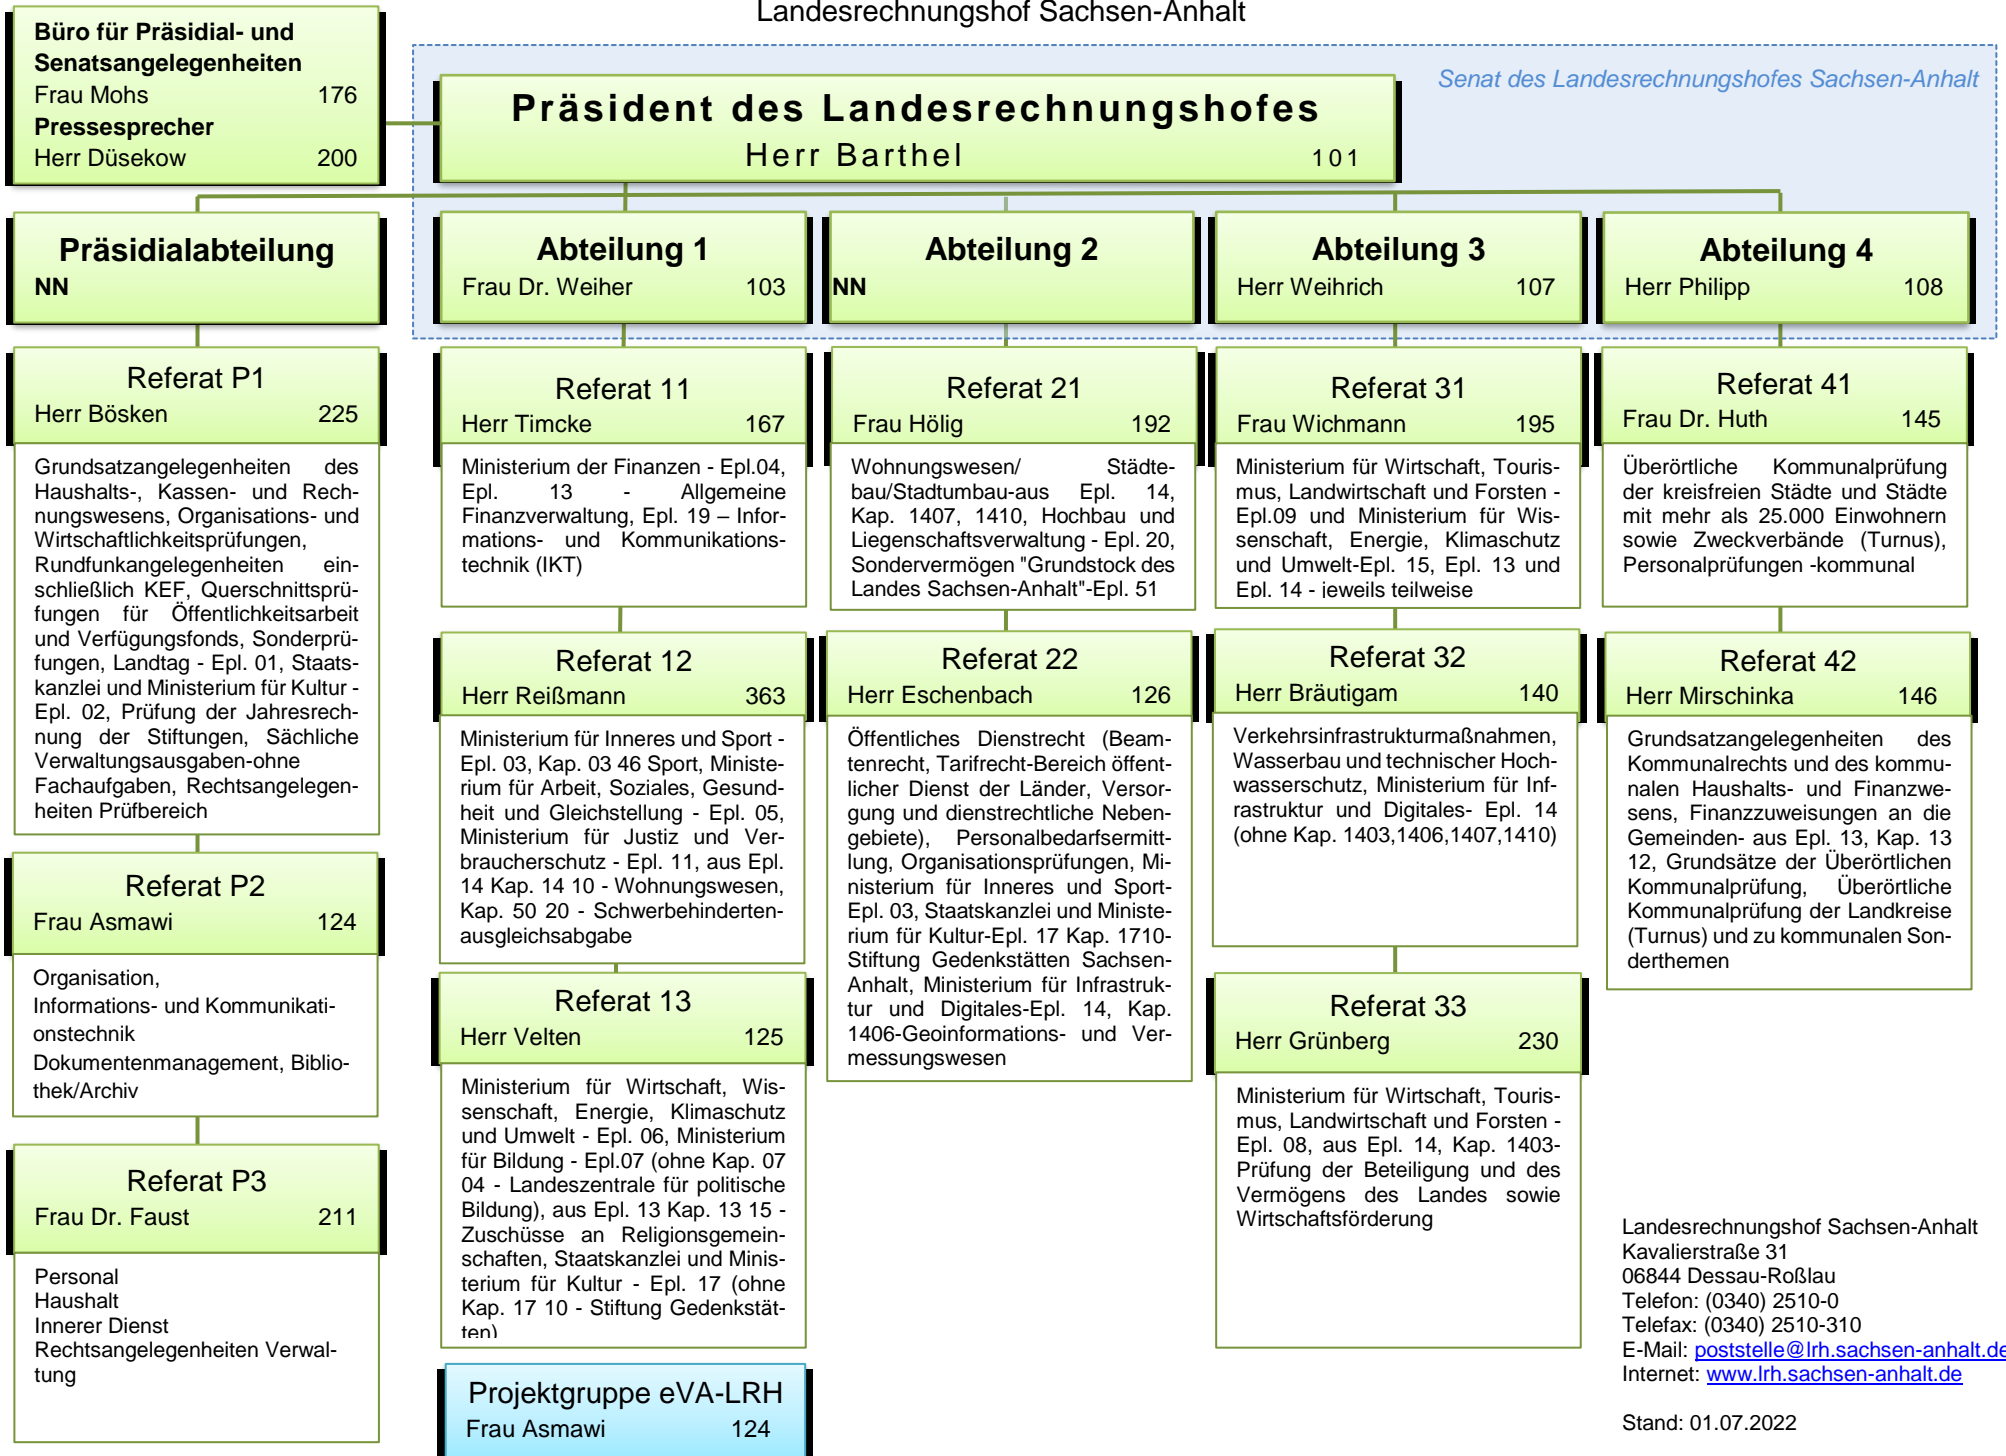

ORGANIGRAMM
Landesrechnungshof Sachsen-Anhalt

Landesrechnungshof Sachsen-Anhalt
 Kavaliestraße 31
 06844 Dessau-Roßlau
 Telefon: (0340) 2510-0
 Telefax: (0340) 2510-310
 E-Mail: poststelle@lrh.sachsen-anhalt.de
 Internet: www.lrh.sachsen-anhalt.de