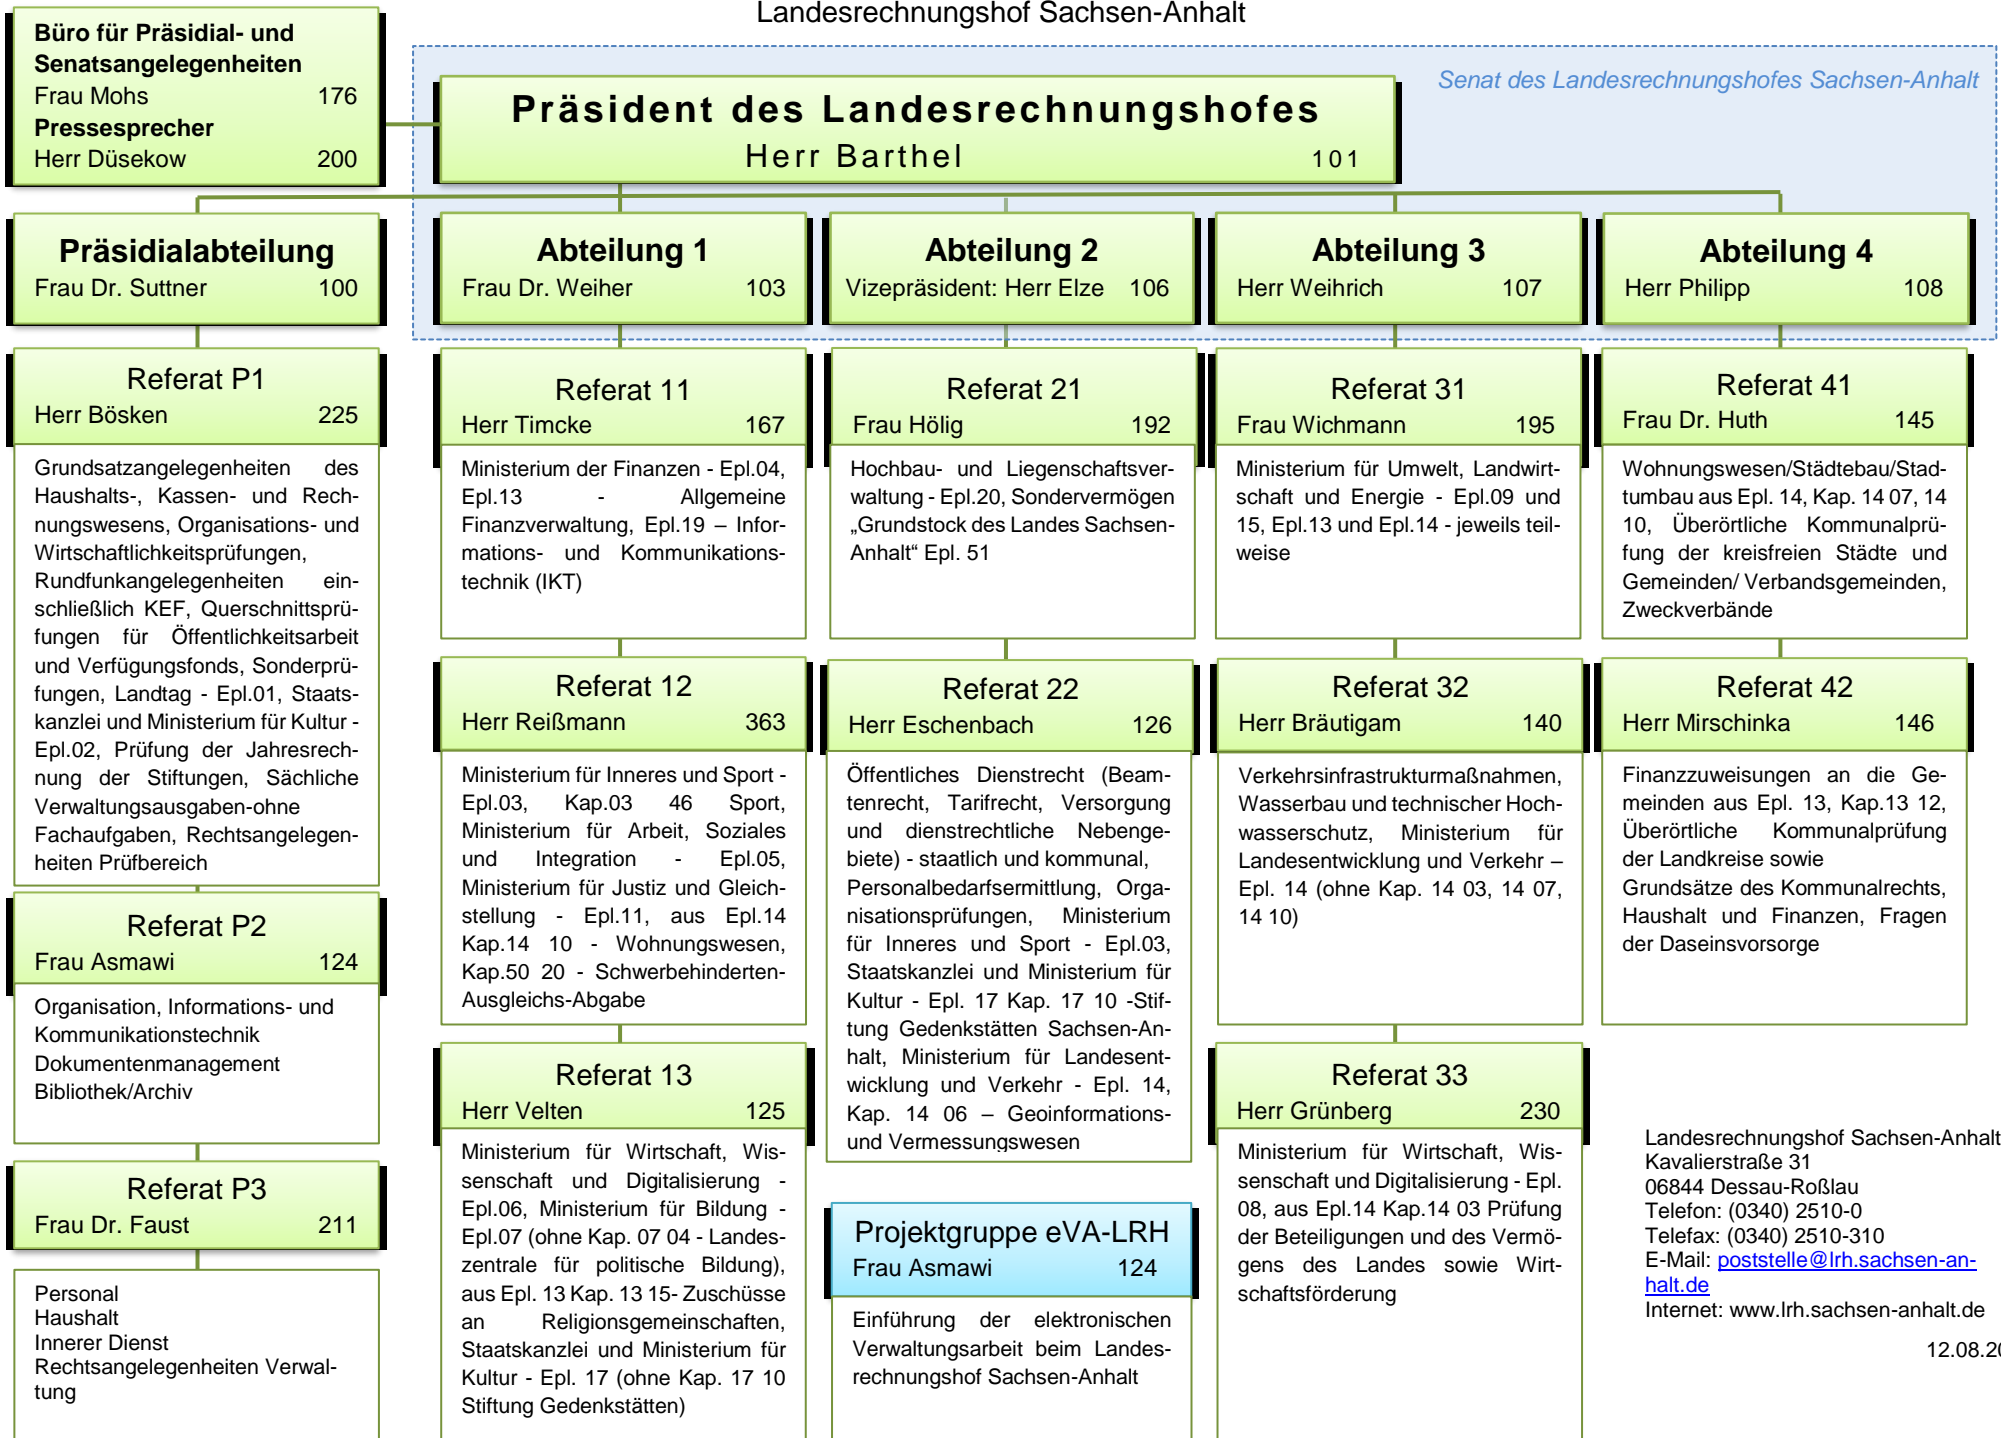

ORGANIGRAMM
Landesrechnungshof Sachsen-Anhalt

Landesrechnungshof Sachsen-Anhalt
 Kavallerstraße 31
 06844 Dessau-Roßlau
 Telefon: (0340) 2510-0
 Telefax: (0340) 2510-310
 E-Mail: poststelle@lrh.sachsen-anhalt.de
 Internet: www.lrh.sachsen-anhalt.de